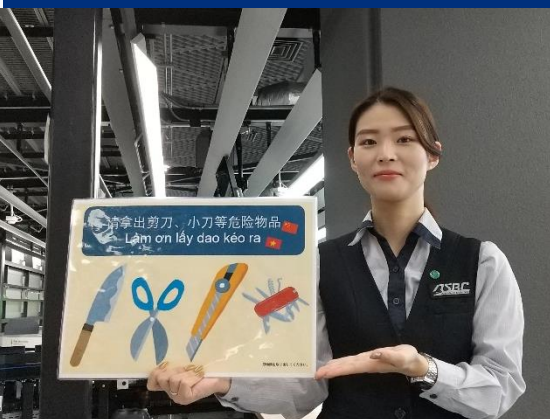

一般財団法人 航空保安事業センター

2025年度 新卒 募集要項 (大学)

| | 内容 |
|------|----------------------------------------------------------------------------------------------------------------------|
| 賞与 | 年2回（6月、12月） |
| 勤務時間 | 6時～23時（シフト制のローテーション勤務） ※時間外勤務については希望制を導入！ |
| 勤務割 | 5日勤務2日休み／4日勤務1日休み／4日勤務2日休みの18日間サイクル |
| 年間休日 | 112日～114日（指定公休日あり） ※指定公休日とは、月に1日会社が指定する日がお休みになります |
| 独身寮 | 6畳～8畳程度の1Rもしくは1Kの一人暮らし ※全室エアコン完備 寮費は20,500円/月（成田の家賃相場は5万～7万円です） |
| 通勤手段 | 公共交通機関の利用／自家用車通勤可（空港駐車場代は支給） |
| 有休 | 入社3カ月後に3日の特別付与あり！ その他 法律に定める日数（半年後に10日）を付与 初年度合計付与日数は13日間 |
| 退職金 | 勤続3年以上 |
| 福利厚生 | 国家資格取得支援制度（国家資格2級、1級の受講費用は全額会社負担及び 専門の部署による事前の教育研修の実施） 各種社会保険完備／育児休業取得実績あり 福利厚生倶楽部加入（宿泊施設、レストラン、娯楽施設等の割引利用） |
| 職場環境 | 休憩室（冷蔵庫、レンジ等完備）、男女別鍵付きロッカーあり |

◆世界の空の安全を支える仕事です。

「空の安全」と「快適な旅」は
わたしたちの日々の積み重ねによるものです。

一般財団法人 航空保安事業センター

2025年度 新卒 募集要項 (専門短大)

内容

勤務地

成田国際空港第1ターミナル

雇用形態

正職員

業務内容

航空機事故等、何も起こらない事が最大の成果！

航空機を利用されるすべての方に、安心安全を提供しています。

1.航空機に搭乗するすべてのお客様のボディチェックや機内に持ち込む手荷物の検査を実施しています。

責任者を含む5人1組のチーム制の仕事です。

2.具体的な仕事内容

(1) 案内業務：保安検査を受ける旅客に対する案内誘導

(2) 接触業務：金属探知器に反応があった旅客のボディチェック

(3) モニター業務：最新鋭の3D映像解析機による手荷物内の画像解析

(4) 開披業務：画像解析で不明なものは荷物を開けて中を確認

給与

初任給（基本給＋諸手当）

◆220,440円 ≪内訳≫ 基本給 175,440円

シフト手当 35,000円

現場手当 10,000円